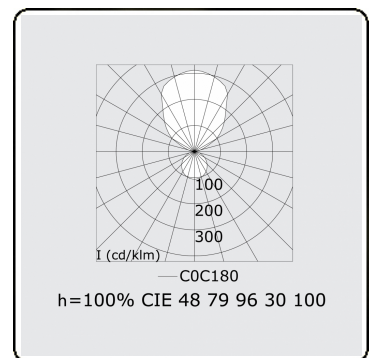

Elektrische Gegevens

Veiligheidsklasse	I
Voeding	230V
Voorschakelapparaat	Stroomvoeding touch-dim

Lampgegevens

Lamptype	LED 4000K
Wattage	207W
Armatuur vermogen	207W
Armatuur lichtstroom	22060
Aantal	1
Levensduur LED module	L80/B10 = 50000h
Kleurtolerantie	MacAdam 3
CRI	>80

Lichttechnische gegevens

UGR	>19
CIE Fluxcode	47 78 95 36 100

Afmetingen

A	2000 mm
---	---------

Opmerkingen

Pendelarmatuur - Direct/Indirect - satiné - MO - RAL 9006

ENERGY

Verrijgbaar op aanvraag.