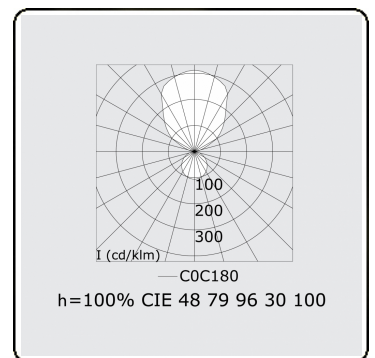

**Elektrische Gegevens**

Veiligheidsklasse	I
Voeding	230V
Voorschakelapparaat	Stroomvoeding touch-dim

**Lampgegevens**

Lamptype	LED 4000K
Wattage	245W
Armatuur vermogen	245W
Armatuur lichtstroom	27930
Aantal	1
Levensduur LED module	L80/B10 = 50000h
Kleurtolerantie	MacAdam 3
CRI	>80

**Lichttechnische gegevens**

UGR	>19
CIE Fluxcode	47 78 95 36 100

**Afmetingen**

A	2500 mm
---	---------

**Opmerkingen**

Pendelarmatuur - Direct/Indirect - satiné - MO - RAL 9006

**ENERGY**

Verrijgbaar op aanvraag.