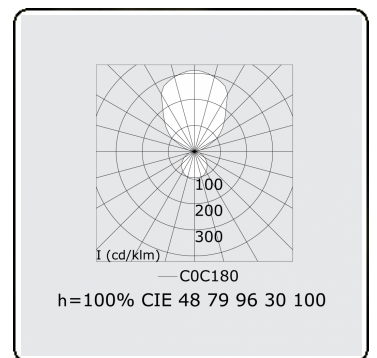

Elektrische Gegevens

Veiligheidsklasse	I
Voeding	230V
Voorschakelapparaat	Stroomvoeding touch-dim

Lampgegevens

Lamptype	LED 4000K
Wattage	245W
Armatuur vermogen	245W
Armatuur lichtstroom	27930
Aantal	1
Levensduur LED module	L80/B10 = 50000h
Kleurtolerantie	MacAdam 3
CRI	>80

Lichttechnische gegevens

UGR	>19
CIE Fluxcode	47 78 95 36 100

Afmetingen

A	2500 mm
---	---------

Opmerkingen

Pendelarmatuur - Direct/Indirect - satiné - MO - RAL 9006

ENERGY

Verrijgbaar op aanvraag.