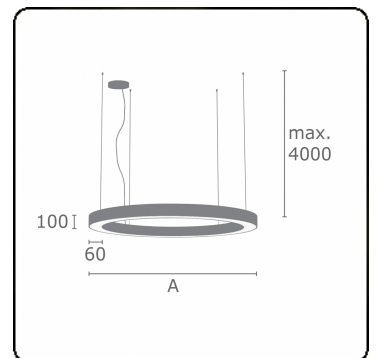

Elektrische Gegevens

Veiligheidsklasse	I
Voeding	230V
Voorschakelapparaat	Stroomvoeding touch-dim

Lampgegevens

Lamptype	LED 4000K
Wattage	245W
Armatuur vermogen	245W
Armatuur lichtstroom	27930
Aantal	1
Levensduur LED module	L80/B10 = 50000h
Kleurtolerantie	MacAdam 3
CRI	>80

Lichttechnische gegevens

UGR	>19
CIE Fluxcode	47 78 95 36 100

Afmetingen

A	2500 mm
---	---------

Opmerkingen

Pendelarmatuur - Direct/Indirect - satiné - MO - RAL 9006

ENERGY

Verrijgbaar op aanvraag.