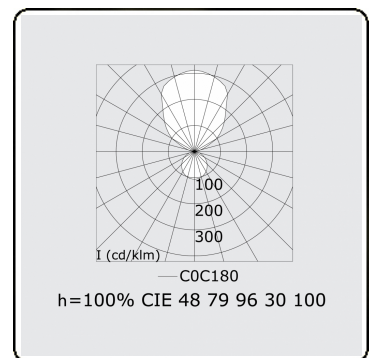

Elektrische Gegevens

Veiligheidsklasse	I
Voeding	230V
Voorschakelapparaat	Stroomvoeding touch-dim

Lampgegevens

Lamptype	LED 4000K
Wattage	296W
Armatuur vermogen	296W
Armatuur lichtstroom	33790
Aantal	1
Levensduur LED module	L80/B10 = 50000h
Kleurtolerantie	MacAdam 3
CRI	>80

Lichttechnische gegevens

UGR	>19
CIE Fluxcode	47 78 95 36 100

Afmetingen

A	3000 mm
---	---------

Opmerkingen

Pendelarmatuur - Direct/Indirect - satiné - MO - RAL 9006

ENERGY

Verkrijgbaar op aanvraag.