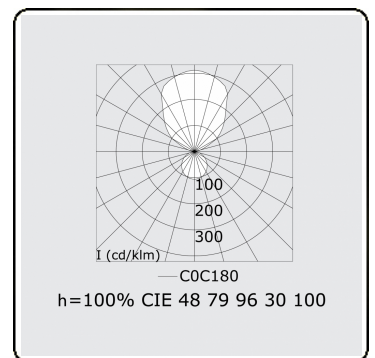

Elektrische Gegevens

Veiligheidsklasse	I
Voeding	230V
Voorschakelapparaat	Stroomvoeding touch-dim

Lampgegevens

Lamptype	LED 4000K
Wattage	296W
Armatuur vermogen	296W
Armatuur lichtstroom	33790
Aantal	1
Levensduur LED module	L80/B10 = 50000h
Kleurtolerantie	MacAdam 3
CRI	>80

Lichttechnische gegevens

UGR	>19
CIE Fluxcode	47 78 95 36 100

Afmetingen

A	3000 mm
---	---------

Opmerkingen

Pendelarmatuur - Direct/Indirect - satiné - MO - RAL 9006

ENERGY

Verrijgbaar op aanvraag.