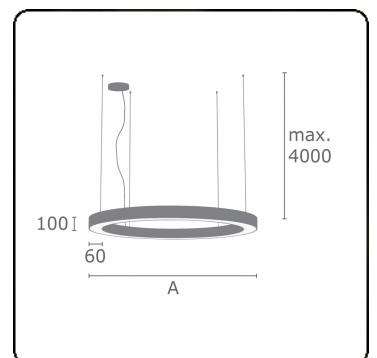

**Lichttechnische Daten**

UGR	>19
CIE Fluxcode	47 78 95 36 100

**Abmessungen**

A	4000 mm
---	---------

**Bemerkungen**

Pendelleuchte - Direkt/Indirekt - satiniert - MO - RAL 9006

**ENERGY**

Verrijgbaar op aanvraag.