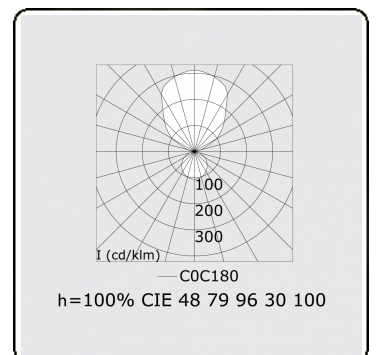

Anilo Direct/Indirect - satiniert - MO - RAL 9006  
04.49106173-9006

**Leuchtendaten**

Montage	Gependelt
Lichtaustritt	Direkt-Indirekt
Leuchten Abdeckung	Opale Abdeckung
Schutzgrad	IP 20
Gehäuse	Aluminium
Verarbeitung	RAL 9006 Weissaluminium
Prüfzeichen	CE, ISO 9001

**Elektrische Eigenschaften**

Schutzklasse	I
Einspeisung	230V
Vorschaltgerät	Einspeisung touch-dim

**Lampeneigenschaften**

Lamptyp	LED 3000K
Wattleistung	381W
Lichtleistung Leuchte	381W
Leuchtenlichtstrom	41262
Anzahl	1
Lebensdauer LED Modul	L80/B10 = 50000h
Farbtoleranz	MacAdam 3
CRI	>80

**Lichttechnische Daten**

UGR	>19
CIE Fluxcode	47 78 95 36 100

**Abmessungen**

A	4000 mm
---	---------

**Bemerkungen**

Pendelleuchte - Direkt/Indirekt - satiniert - MO - RAL 9006

**ENERGY**

Verrijgbaar op aanvraag.