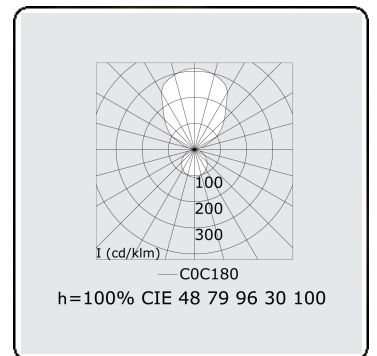

Elektrische Gegevens

Veiligheidsklasse	I
Voeding	230V
Voorschakelapparaat	Stroomvoeding touch-dim

Lampgegevens

Lamptype	LED 4000K
Wattage	381W
Armatuur vermogen	381W
Armatuur lichtstroom	44130
Aantal	1
Levensduur LED module	L80/B10 = 50000h
Kleurtolerantie	MacAdam 3
CRI	>80

Lichttechnische gegevens

UGR	>19
CIE Fluxcode	47 78 95 36 100

Afmetingen

A	4000 mm
---	---------

Opmerkingen

Pendelarmatuur - Direct/Indirect - satiné - MO - RAL 9006

ENERGY

Verrijgbaar op aanvraag.