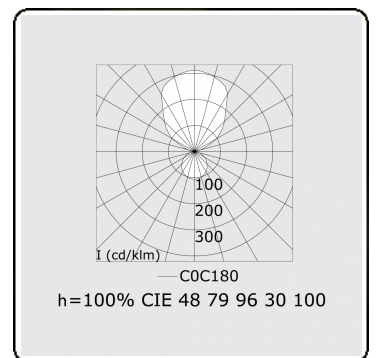

Elektrische Gegevens

Veiligheidsklasse	I
Voeding	230V
Voorschakelapparaat	Stroomvoeding touch-dim

Lampgegevens

Lamptype	LED 3000K
Wattage	483W
Armatuur vermogen	483W
Armatuur lichtstroom	52229
Aantal	1
Levensduur LED module	L80/B10 = 50000h
Kleurtolerantie	MacAdam 3
CRI	>80

Lichttechnische gegevens

UGR	>19
CIE Fluxcode	47 78 95 36 100

Afmetingen

A	5000 mm
---	---------

Opmerkingen

Pendelarmatuur - Direct/Indirect - satiné - MO - RAL 9006

ENERGY

Verrijgbaar op aanvraag.