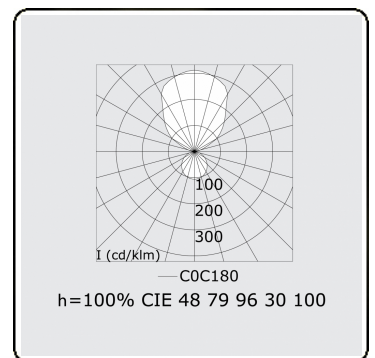

Anilo Direct/Indirect - satiné - MO - RAL 9006
04.49106184-9006

Armatuurgegevens

Montage	Gependeld
Lichtuittreding	Direct-Indirect
Afscherming	Opale plexi
Beschermingsgraad	IP 20
Behuizing	Aluminium
Afwerking	RAL 9006 Blank aluminiumkleurig
Keurmerken	CE, ISO 9001

Elektrische Gegevens

Veiligheidsklasse	I
Voeding	230V
Voorschakelapparaat	Stroomvoeding touch-dim

Lampgegevens

Lamptype	LED 4000K
Wattage	483W
Armatuur vermogen	483W
Armatuur lichtstroom	55860
Aantal	1
Levensduur LED module	L80/B10 = 50000h
Kleurtolerantie	MacAdam 3
CRI	>80

Lichttechnische gegevens

UGR	>19
CIE Fluxcode	47 78 95 36 100

Afmetingen

A	5000 mm

Opmerkingen

Pendelarmatuur - Direct/Indirect - satiné - MO - RAL 9006

ENERGY

A
Verkrijgbaar op aanvraag.
B
Disponible sur demande.
C
D
Available on request.
E
F
Auf Anfrage.
G

WXYZ
kWh/1000h

MULTILINE® 2019/2015