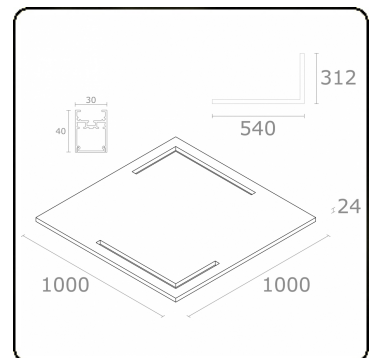

Plato 0 Direct - satiné - HO 150mA - Antracietgrijs
31.13000533-7916

Armatuurgegevens

Montage	Gependeld
Lichtuittreding	Direct
Afscherming	satiné plexi
Beschermingsgraad	IP 20
Behuizing	Aluminium/PET
Afwerking	7916 = Antracietgrijs paneel en profiel
Keurmerken	CE, ISO 9001

Elektrische Gegevens

Veiligheidsklasse	I
Voeding	230V
Voorschakelapparaat	Stroomvoeding

Lampgegevens

Lamptype	LED 3000K
Wattage	3,2W
Bruto lichtstroom	3840
Armatuur vermogen	21,1W
Aantal	6
Levensduur LED module	L80/B10 > 72000h
Kleurtolerantie	MacAdam 3
CRI	80

Lichttechnische gegevens

UGR	>19
CIE Fluxcode	50 80 96 100 67

ENERGY

A
B Verkrijgbaar op aanvraag.
C Disponible sur demande.
D
E Available on request.
F Auf Anfrage.
G

WXYZ
kWh/1000h

MULTILINE® 2019/2015