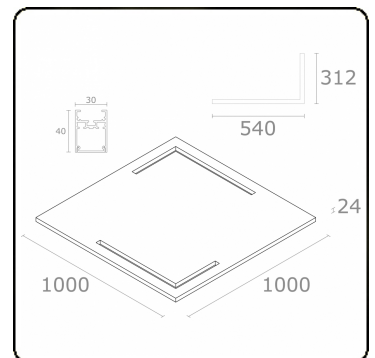

Plato 0 Direct - satiné - HO 150mA - Antracietgrijs
31.13000533-7916

Armatuurgegevens

Montage	Gependeld
Lichtuittreding	Direct
Afscherming	satiné plexi
Beschermingsgraad	IP 20
Behuizing	Aluminium/PET
Afwerking	7916 = Antracietgrijs paneel en profiel
Keurmerken	CE, ISO 9001

Elektrische Gegevens

Veiligheidsklasse	I
Voeding	230V
Voorschakelapparaat	Stroomvoeding

Lampgegevens

Lamptype	LED 3000K
Wattage	3,2W
Bruto lichtstroom	3840
Armatuur vermogen	21,1W
Aantal	6
Levensduur LED module	L80/B10 > 72000h
Kleurtolerantie	MacAdam 3
CRI	80

Lichttechnische gegevens

UGR	>19
CIE Fluxcode	50 80 96 100 67

ENERGY

Verkrijgbaar op aanvraag.

Disponible sur demande.

Available on request.

Auf Anfrage.

WXYZ
kWh/1000h

MULTILINE®

2019/2015