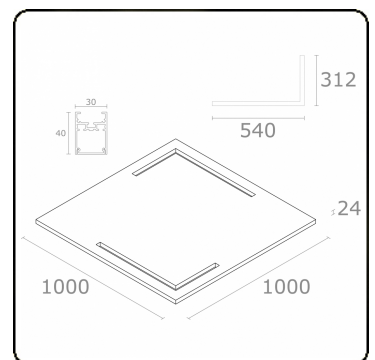

Plato 0 Direct - satiné - HO 150mA - Gris anthracite
31.13000533-7916

Caractéristiques de l'armature

Montage	Suspendu
Diffusion lumineuse	Direct
Couverture pour armatures	diffuseur satiné
Degré de protection	IP 20
Matériel	Aluminium/PET
Finition	7916 = Panneau et profil gris anthracite
Certifications	CE, ISO 9001

Caractéristiques électriques

Classe électrique	I
Alimentation	230V
Ballast	Alimentation par le courant

Caractéristiques des lampes

Type de lampe	LED 3000K
Wattage	3,2W
Flux lumineux brut	3840
Luminaire puissance	21,1W
Nombre	6
Durée de vie module LED	L80/B10 > 72000h
Tolérance de couleur	MacAdam 3
CRI	80

Caractéristiques photométriques

UGR	>19
Code flux CIE	50 80 96 100 67

ENERGY

Verrijgbaar op aanvraag.

Disponible sur demande.

Available on request.

Auf Anfrage.

WXYZ
kWh/1000h

MULTILINE®

2019/2015