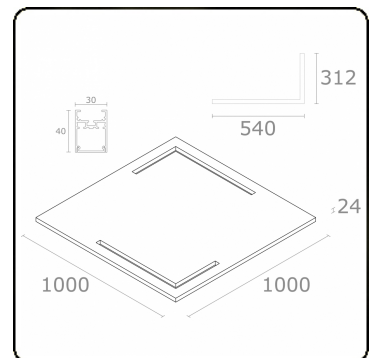

Plato 0 Direkt - satiniert - HO 150mA - Anthrazitgrau
31.13000533-7916

Leuchtendaten

Montage	Gependelt
Lichtaustritt	Direkt
Leuchten Abdeckung	satinierte Abdeckung
Schutzgrad	IP 20
Gehäuse	Aluminium/PET
Verarbeitung	7916 = Anthrazitgraue Platte und Profil
Prüfzeichen	CE, ISO 9001

Elektrische Eigenschaften

Schutzklasse	I
Einspeisung	230V
Vorschaltgerät	Treiber/Stromgesteuert

Lampeneigenschaften

Lamptyp	LED 3000K
Wattleistung	3,2W
Brutto Lichtstrom	3840
Lichtleistung Leuchte	21,1W
Anzahl	6
Lebensdauer LED Modul	L80/B10 > 72000h
Farbtoleranz	MacAdam 3
CRI	80

Lichttechnische Daten

UGR	>19
CIE Fluxcode	50 80 96 100 67

ENERGY

A
Verkrijgbaar op aanvraag.
B
Disponible sur demande.
C
D
Available on request.
E
F
Auf Anfrage.
G

WXYZ
kWh/1000h

MULTILINE® 2019/2015