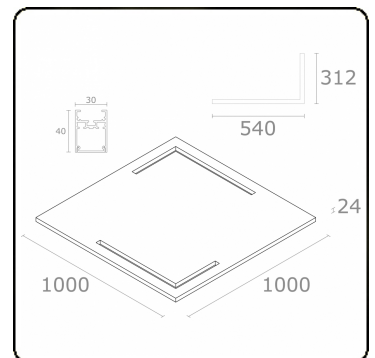

Plato 0 Direct - satiné - HO 150mA - Antracietgrijs
31.13000534-7916

Armatuurgegevens

Montage	Gependeld
Lichtuittreding	Direct
Afscherming	satiné plexi
Beschermingsgraad	IP 20
Behuizing	Aluminium/PET
Afwerking	7916 = Antracietgrijs paneel en profiel
Keurmerken	CE, ISO 9001

Elektrische Gegevens

Veiligheidsklasse	I
Voeding	230V
Voorschakelapparaat	Stroomvoeding

Lampgegevens

Lamptype	LED 4000K
Wattage	3,2W
Bruto lichtstroom	4020
Armatuur vermogen	21,1W
Aantal	6
Levensduur LED module	L80/B10 > 72000h
Kleurtolerantie	MacAdam 3
CRI	80

Lichttechnische gegevens

UGR	>19
CIE Fluxcode	50 80 96 100 67

ENERGY

A
Verkrijgbaar op aanvraag.
B
Disponible sur demande.
C
D
Available on request.
E
F
Auf Anfrage.
G

WXYZ
kWh/1000h

MULTILINE® 2019/2015