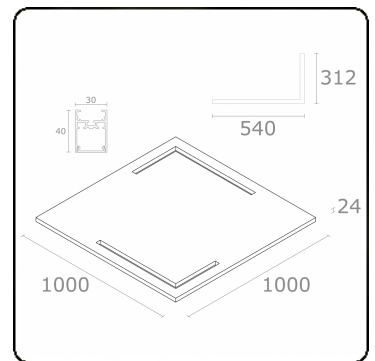

Plato 0 Direct - satiné - HO 150mA - Gris anthracite
31.13000534-7916

Caractéristiques de l'armature

Montage	Suspendu
Diffusion lumineuse	Direct
Couverture pour armatures	diffuseur satiné
Degré de protection	IP 20
Matériel	Aluminium/PET
Finition	7916 = Panneau et profil gris anthracite
Certifications	CE, ISO 9001

Caractéristiques électriques

Classe électrique	I
Alimentation	230V
Ballast	Alimentation par le courant

Caractéristiques des lampes

Type de lampe	LED 4000K
Wattage	3,2W
Flux lumineux brut	4020
Luminaire puissance	21,1W
Nombre	6
Durée de vie module LED	L80/B10 > 72000h
Tolérance de couleur	MacAdam 3
CRI	80

Caractéristiques photométriques

UGR	>19
Code flux CIE	50 80 96 100 67

ENERGY

Verrijgbaar op aanvraag.

Disponible sur demande.

Available on request.

Auf Anfrage.

WXYZ
kWh/1000h

MULTILINE®

2019/2015