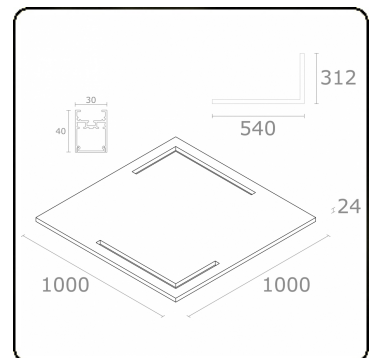

Plato 0 Direkt - satiniert - HO 150mA - Anthrazitgrau
31.13000534-7916

Leuchtendaten

Montage	Gependelt
Lichtaustritt	Direkt
Leuchten Abdeckung	satinierte Abdeckung
Schutzgrad	IP 20
Gehäuse	Aluminium/PET
Verarbeitung	7916 = Anthrazitgraue Platte und Profil
Prüfzeichen	CE, ISO 9001

Elektrische Eigenschaften

Schutzklasse	I
Einspeisung	230V
Vorschaltgerät	Treiber/Stromgesteuert

Lampeneigenschaften

Lamptyp	LED 4000K
Wattleistung	3,2W
Brutto Lichtstrom	4020
Lichtleistung Leuchte	21,1W
Anzahl	6
Lebensdauer LED Modul	L80/B10 > 72000h
Farbtoleranz	MacAdam 3
CRI	80

Lichttechnische Daten

UGR	>19
CIE Fluxcode	50 80 96 100 67

ENERGY

A
Verkrijgbaar op aanvraag.
B
Disponible sur demande.
C
D
Available on request.
E
F
Auf Anfrage.
G

WXYZ
kWh/1000h

MULTILINE® 2019/2015