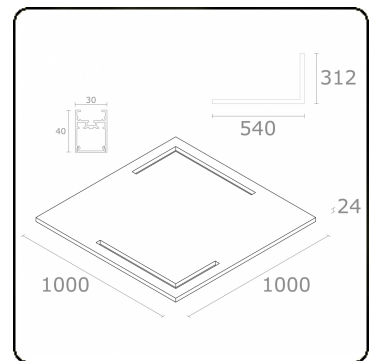

Plato 0 Direct - satiné - HO 150mA - Antracietgrijs
31.13004533-7916

Armatuurgegevens

Montage	Gependeld
Lichtuittreding	Direct
Afscherming	satiné plexi
Beschermingsgraad	IP 20
Behuizing	Aluminium/PET
Afwerking	7916 = Antracietgrijs paneel en profiel
Keurmerken	CE, ISO 9001

Elektrische Gegevens

Veiligheidsklasse	I
Voeding	230V
Voorschakelapparaat	Stroomvoeding DALI/TD

Lampgegevens

Lamptype	LED 3000K
Wattage	3,2W
Bruto lichtstroom	3840
Armatuur vermogen	21,1W
Aantal	6
Levensduur LED module	L80/B10 > 72000h
Kleurtolerantie	MacAdam 3
CRI	80

Lichttechnische gegevens

UGR	>19
CIE Fluxcode	50 80 96 100 67

ENERGY

A ▶
B ▶ Verkrijgbaar op aanvraag.
C ▶ Disponible sur demande.
D ▶
E ▶ Available on request.
F ▶
G ▶ Auf Anfrage.

WXYZ
kWh/1000h

MULTILINE® 2019/2015