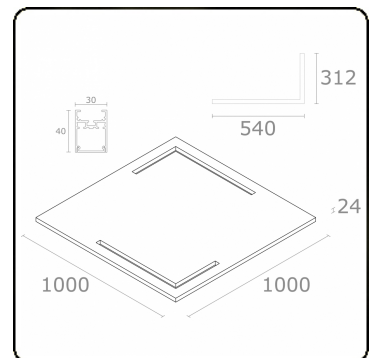

Plato 0 Direct - satiné - HO 150mA - Gris anthracite
31.13004533-7916

Caractéristiques de l'armature

Montage	Suspendu
Diffusion lumineuse	Direct
Couverture pour armatures	diffuseur satiné
Degré de protection	IP 20
Matériel	Aluminium/PET
Finition	7916 = Panneau et profil gris anthracite
Certifications	CE, ISO 9001

Caractéristiques électriques

Classe électrique	I
Alimentation	230V
Ballast	Alimentation par le courant DALI/TD

Caractéristiques des lampes

Type de lampe	LED 3000K
Wattage	3,2W
Flux lumineux brut	3840
Luminaire puissance	21,1W
Nombre	6
Durée de vie module LED	L80/B10 > 72000h
Tolérance de couleur	MacAdam 3
CRI	80

Caractéristiques photométriques

UGR	>19
Code flux CIE	50 80 96 100 67

ENERGY

Verrijgbaar op aanvraag.

Disponible sur demande.

Available on request.

Auf Anfrage.

WXYZ
kWh/1000h

MULTILINE®

2019/2015