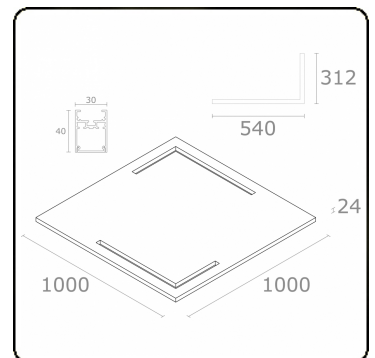

Plato 0 Direct - satiné - HO 150mA - Gris anthracite
31.13004533-7916

Caractéristiques de l'armature

Montage	Suspendu
Diffusion lumineuse	Direct
Couverture pour armatures	diffuseur satiné
Degré de protection	IP 20
Matériel	Aluminium/PET
Finition	7916 = Panneau et profil gris anthracite
Certifications	CE, ISO 9001

Caractéristiques électriques

Classe électrique	I
Alimentation	230V
Ballast	Alimentation par le courant DALI/TD

Caractéristiques des lampes

Type de lampe	LED 3000K
Wattage	3,2W
Flux lumineux brut	3840
Luminaire puissance	21,1W
Nombre	6
Durée de vie module LED	L80/B10 > 72000h
Tolérance de couleur	MacAdam 3
CRI	80

Caractéristiques photométriques

UGR	>19
Code flux CIE	50 80 96 100 67

ENERGY

Verrijgbaar op aanvraag.

Disponible sur demande.

Available on request.

Auf Anfrage.

WXYZ
kWh/1000h

MULTILINE®

2019/2015