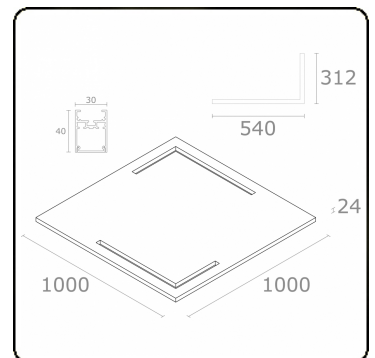

Plato 0 Direct - satiné - HO 150mA - Antracietgrijs
31.13004534-7916

Armatuurgegevens

Montage	Gependeld
Lichtuittreding	Direct
Afscherming	satiné plexi
Beschermingsgraad	IP 20
Behuizing	Aluminium/PET
Afwerking	7916 = Antracietgrijs paneel en profiel
Keurmerken	CE, ISO 9001

Elektrische Gegevens

Veiligheidsklasse	I
Voeding	230V
Voorschakelapparaat	Stroomvoeding DALI/TD

Lampgegevens

Lamptype	LED 4000K
Wattage	3,2W
Bruto lichtstroom	4020
Armatuur vermogen	21,1W
Aantal	6
Levensduur LED module	L80/B10 > 72000h
Kleurtolerantie	MacAdam 3
CRI	80

Lichttechnische gegevens

UGR	>19
CIE Fluxcode	50 80 96 100 67

ENERGY

A
B Verkrijgbaar op aanvraag.
C Disponible sur demande.
D
E Available on request.
F Auf Anfrage.
G

WXYZ
kWh/1000h

MULTILINE® 2019/2015