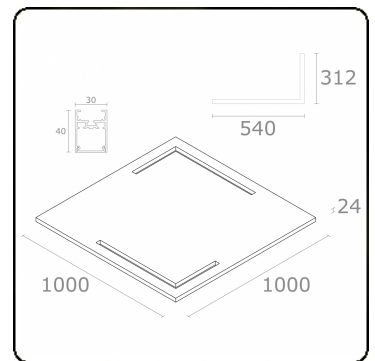

Plato 0 Direct - satiné - HO 150mA - Gris anthracite
31.13004534-7916

Caractéristiques de l'armature

Montage	Suspendu
Diffusion lumineuse	Direct
Couverture pour armatures	diffuseur satiné
Degré de protection	IP 20
Matériel	Aluminium/PET
Finition	7916 = Panneau et profil gris anthracite
Certifications	CE, ISO 9001

Caractéristiques électriques

Classe électrique	I
Alimentation	230V
Ballast	Alimentation par le courant DALI/TD

Caractéristiques des lampes

Type de lampe	LED 4000K
Wattage	3,2W
Flux lumineux brut	4020
Luminaire puissance	21,1W
Nombre	6
Durée de vie module LED	L80/B10 > 72000h
Tolérance de couleur	MacAdam 3
CRI	80

Caractéristiques photométriques

UGR	>19
Code flux CIE	50 80 96 100 67

ENERGY

Verrijgbaar op aanvraag.

Disponible sur demande.

Available on request.

Auf Anfrage.

WXYZ
kWh/1000h

MULTILINE® 2019/2015