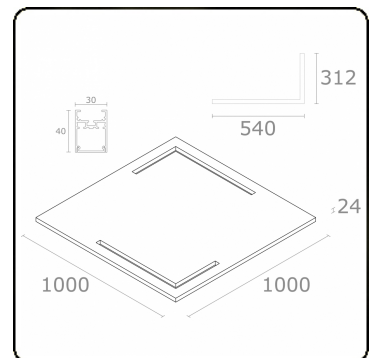

Plato 0 Direkt - satiniert - HO 150mA - Anthrazitgrau
31.13004534-7916

Leuchtendaten

Montage	Gependelt
Lichtaustritt	Direkt
Leuchten Abdeckung	satinierte Abdeckung
Schutzgrad	IP 20
Gehäuse	Aluminium/PET
Verarbeitung	7916 = Anthrazitgraue Platte und Profil
Prüfzeichen	CE, ISO 9001

Elektrische Eigenschaften

Schutzklasse	I
Einspeisung	230V
Vorschaltgerät	Treiber/Stromgesteuert DALI/TD

Lampeneigenschaften

Lamptyp	LED 4000K
Wattleistung	3,2W
Brutto Lichtstrom	4020
Lichtleistung Leuchte	21,1W
Anzahl	6
Lebensdauer LED Modul	L80/B10 > 72000h
Farbtoleranz	MacAdam 3
CRI	80

Lichttechnische Daten

UGR	>19
CIE Fluxcode	50 80 96 100 67

ENERGY

A
Verkrijgbaar op aanvraag.
B
Disponible sur demande.
C
D
Available on request.
E
F
Auf Anfrage.
G

WXYZ
kWh/1000h

MULTILINE® 2019/2015