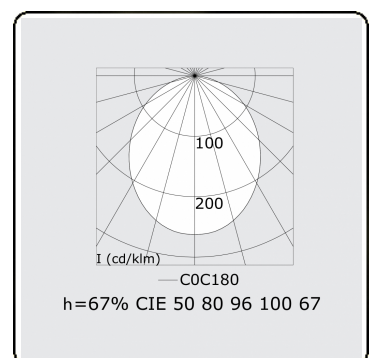

Elektrische Gegevens

Veiligheidsklasse	III
Voeding	24V

Lampgegevens

Lamptype	LED 3000K
Wattage	11,6W
Bruto lichtstroom	1010
Armatuur vermogen	12,8W
Levensduur LED module	L70/B10 > 50000h
Kleurtolerantie	MacAdam 3
CRI	80

Lichttechnische gegevens

CIE Fluxcode	50 80 96 100 67
--------------	-----------------

Afmetingen

A	630 mm
---	--------

ENERG

Verrijgbaar op aanvraag.

Disponible sur demande.

Available on request.