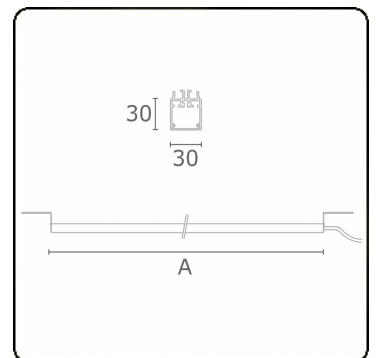

Electric details

Protection class	III
Supply	24V

Lamp details

Lamptype	LED 3000K
Wattage	11,6W
Gross luminous flux	1010
Luminaire power	12,8W
Lifetime LED module	L70/B10 > 50000h
Color tolerance	MacAdam 3
CRI	80

Photometric details

CIE Fluxcode	50 80 96 100 67
--------------	-----------------

Dimensions

A	630 mm
---	--------

ENERGY

Verrijgbaar op aanvraag.

Disponible sur demande.

Available on request.