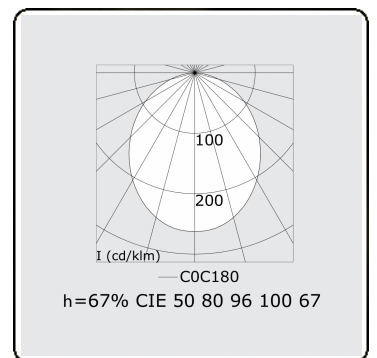

Electric details

Protection class	III
Supply	24V

Lamp details

Lamptype	LED 3000K
Wattage	11,6W
Gross luminous flux	1010
Luminaire power	12,8W
Lifetime LED module	L70/B10 > 50000h
Color tolerance	MacAdam 3
CRI	80

Photometric details

CIE Fluxcode	50 80 96 100 67
--------------	-----------------

Dimensions

A	630 mm
---	--------

ENERGY

Verrijgbaar op aanvraag.

Disponible sur demande.

Available on request.