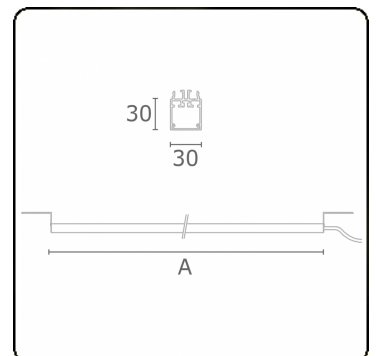

Rekta 30 SAPP - satiniert - IP65 - RAL  
35.23000023-9999

**Leuchtendaten**

Montage	Deckeneinbau
Lichtaustritt	Direkt
Leuchten Abdeckung	satinierte Abdeckung
Schutzgrad	IP 65
Gehäuse	Aluminium
Verarbeitung	RAL Farbe nach Wahl
Prüfzeichen	CE, ISO 9001

**Lichttechnische Daten**

CIE Fluxcode	50 80 96 100 67
--------------	-----------------

**Abmessungen**

A	630 mm
---	--------

**ENERGY**

Verrijgbaar op aanvraag.

Disponible sur demande.

Available on request.