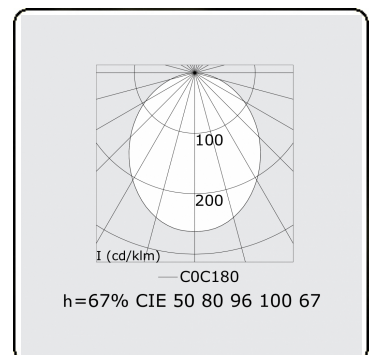

**Lichttechnische Daten**

CIE Fluxcode	50 80 96 100 67
--------------	-----------------

**Abmessungen**

A	630 mm
---	--------

**ENERGY**

Verrijgbaar op aanvraag.

Disponible sur demande.

Available on request.