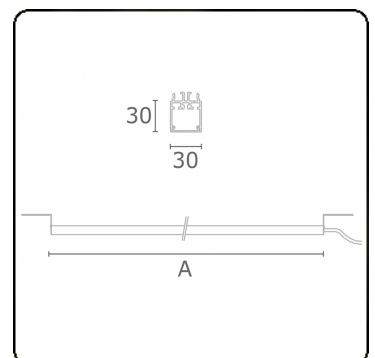

Lichttechnische gegevens

CIE Fluxcode	50 80 96 100 67
--------------	-----------------

Afmetingen

A	630 mm
---	--------

ENERGY

Verrijgbaar op aanvraag.

Disponible sur demande.

Available on request.