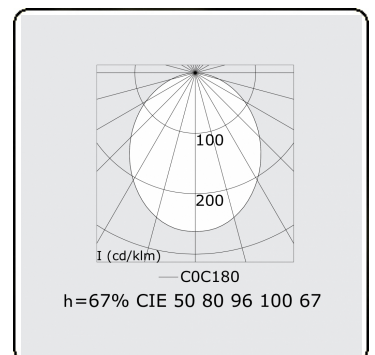

Elektrische Gegevens

Veiligheidsklasse	III
Voeding	24V

Lampgegevens

Lamptype	LED 4000K
Wattage	11,6W
Bruto lichtstroom	1031
Armatuur vermogen	12,8W
Levensduur LED module	L70/B10 > 50000h
Kleurtolerantie	MacAdam 3
CRI	80

Lichttechnische gegevens

CIE Fluxcode	50 80 96 100 67
--------------	-----------------

Afmetingen

A	630 mm
---	--------

ENERGY

Verrijgbaar op aanvraag.

Disponible sur demande.

Available on request.