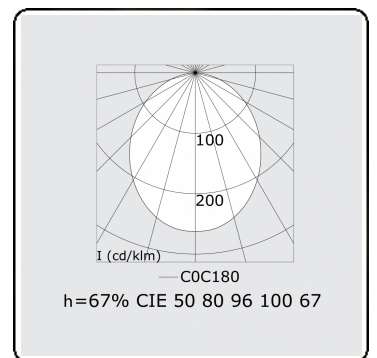

Electric details

Protection class	III
Supply	24V

Lamp details

Lamptype	LED 4000K
Wattage	11,6W
Gross luminous flux	1031
Luminaire power	12,8W
Lifetime LED module	L70/B10 > 50000h
Color tolerance	MacAdam 3
CRI	80

Photometric details

CIE Fluxcode	50 80 96 100 67
--------------	-----------------

Dimensions

A	630 mm
---	--------

ENERGY

Verrijgbaar op aanvraag.

Disponible sur demande.

Available on request.