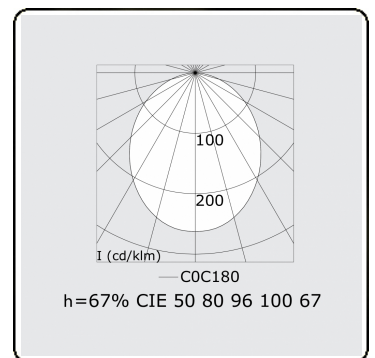

Electric details

Protection class	III
Supply	24V

Lamp details

Lamptype	LED 4000K
Wattage	11,6W
Gross luminous flux	1031
Luminaire power	12,8W
Lifetime LED module	L70/B10 > 50000h
Color tolerance	MacAdam 3
CRI	80

Photometric details

CIE Fluxcode	50 80 96 100 67
--------------	-----------------

Dimensions

A	630 mm
---	--------

ENERGY

Verrijgbaar op aanvraag.

Disponible sur demande.

Available on request.