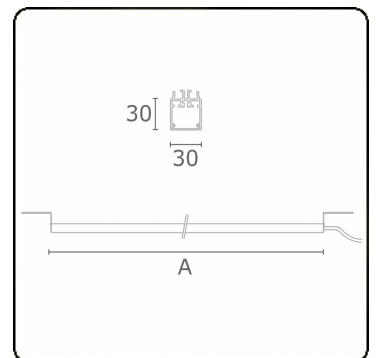

Electric details

Protection class	III
Supply	24V

Lamp details

Lamptype	LED 4000K
Wattage	11,6W
Gross luminous flux	1031
Luminaire power	12,8W
Lifetime LED module	L70/B10 > 50000h
Color tolerance	MacAdam 3
CRI	80

Photometric details

CIE Fluxcode	50 80 96 100 67
--------------	-----------------

Dimensions

A	630 mm
---	--------

ENERGY

Verrijgbaar op aanvraag.

Disponible sur demande.

Available on request.