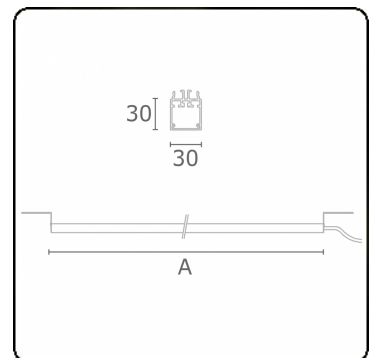

Electric details

Protection class	III
Supply	24V

Lamp details

Lamptype	LED 4000K
Wattage	11,6W
Gross luminous flux	1031
Luminaire power	12,8W
Lifetime LED module	L70/B10 > 50000h
Color tolerance	MacAdam 3
CRI	80

Photometric details

CIE Fluxcode	50 80 96 100 67
--------------	-----------------

Dimensions

A	630 mm
---	--------

ENERGY

Verrijgbaar op aanvraag.

Disponible sur demande.

Available on request.