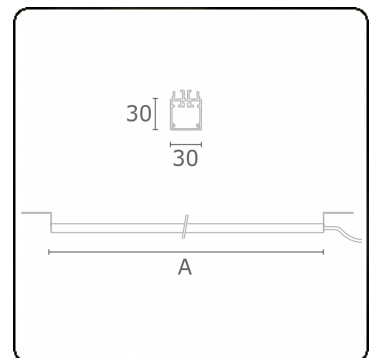

Rekta 30 SAPP - satiniert - IP65 - RAL
35.23000024-9999

Leuchtendaten

Montage	Deckeneinbau
Lichtaustritt	Direkt
Leuchten Abdeckung	satinierte Abdeckung
Schutzgrad	IP 65
Gehäuse	Aluminium
Verarbeitung	RAL Farbe nach Wahl
Prüfzeichen	CE, ISO 9001

Lichttechnische Daten

CIE Fluxcode	50 80 96 100 67
--------------	-----------------

Abmessungen

A	630 mm
---	--------

ENERGY

Verrijgbaar op aanvraag.

Disponible sur demande.

Available on request.