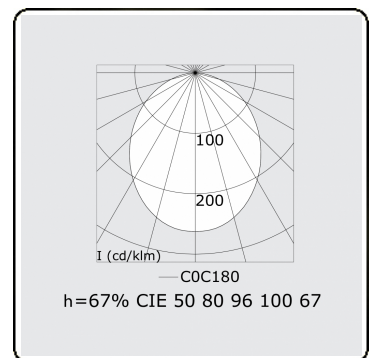

Rekta 30 SAPP - satiniert - IP65 - RAL
35.23000024-9999

Leuchtendaten

Montage	Deckeneinbau
Lichtaustritt	Direkt
Leuchten Abdeckung	satinierte Abdeckung
Schutzgrad	IP 65
Gehäuse	Aluminium
Verarbeitung	RAL Farbe nach Wahl
Prüfzeichen	CE, ISO 9001

Elektrische Eigenschaften

Schutzklasse	III
Einspeisung	24V

Lampeneigenschaften

Lamptyp	LED 4000K
Wattleistung	11,6W
Brutto Lichtstrom	1031
Lichtleistung Leuchte	12,8W
Lebensdauer LED Modul	L70/B10 > 50000h
Farbtoleranz	MacAdam 3
CRI	80

Lichttechnische Daten

CIE Fluxcode	50 80 96 100 67
--------------	-----------------

Abmessungen

A	630 mm
---	--------

ENERGY

Verrijgbaar op aanvraag.

Disponible sur demande.

Available on request.