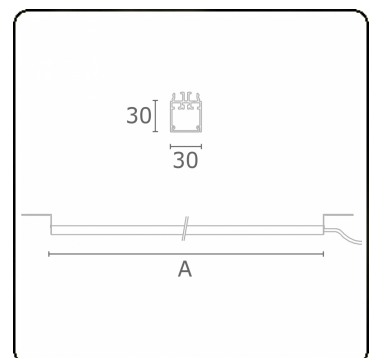

Lichttechnische gegevens

CIE Fluxcode	50 80 96 100 67
--------------	-----------------

Afmetingen

A	930 mm
---	--------

ENERG

Verkrijgbaar op aanvraag.

Disponible sur demande.

Available on request.