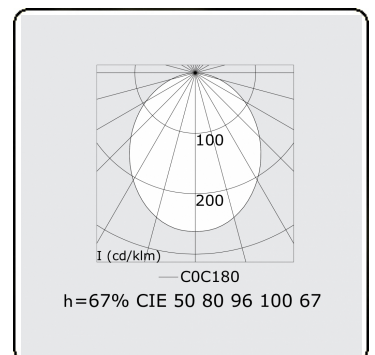

Elektrische Gegevens

Veiligheidsklasse	III
Voeding	24V

Lampgegevens

Lamptype	LED 3000K
Wattage	17,3W
Bruto lichtstroom	1515
Armatuur vermogen	19W
Levensduur LED module	L70/B10 > 50000h
Kleurtolerantie	MacAdam 3
CRI	80

Lichttechnische gegevens

CIE Fluxcode	50 80 96 100 67
--------------	-----------------

Afmetingen

A	930 mm
---	--------

ENERG

Verkrijgbaar op aanvraag.

Disponible sur demande.

Available on request.