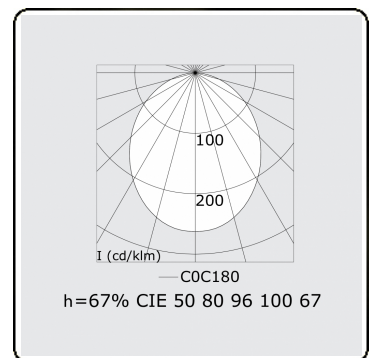

Electric details

Protection class	III
Supply	24V

Lamp details

Lamptype	LED 3000K
Wattage	17,3W
Gross luminous flux	1515
Luminaire power	19W
Lifetime LED module	L70/B10 > 50000h
Color tolerance	MacAdam 3
CRI	80

Photometric details

CIE Fluxcode	50 80 96 100 67
--------------	-----------------

Dimensions

A	930 mm
---	--------

ENERGY

Verkrijgbaar op aanvraag.

Disponible sur demande.

Available on request.