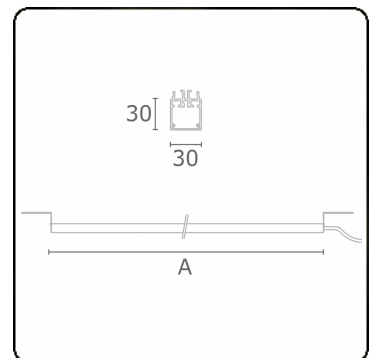

Electric details

Protection class	III
Supply	24V

Lamp details

Lamptype	LED 3000K
Wattage	17,3W
Gross luminous flux	1515
Luminaire power	19W
Lifetime LED module	L70/B10 > 50000h
Color tolerance	MacAdam 3
CRI	80

Photometric details

CIE Fluxcode	50 80 96 100 67
--------------	-----------------

Dimensions

A	930 mm
---	--------

ENERGY

Verkrijgbaar op aanvraag.

Disponible sur demande.

Available on request.