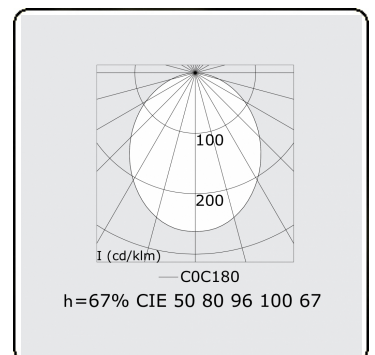

Rekta 30 SAPP - satiniert - IP65 - RAL
35.23000033-9999

Leuchtendaten

Montage	Deckeneinbau
Lichtaustritt	Direkt
Leuchten Abdeckung	satinierte Abdeckung
Schutzgrad	IP 65
Gehäuse	Aluminium
Verarbeitung	RAL Farbe nach Wahl
Prüfzeichen	CE, ISO 9001

Lichttechnische Daten

CIE Fluxcode	50 80 96 100 67
--------------	-----------------

Abmessungen

A	930 mm
---	--------

ENERGY

Verrijgbaar op aanvraag.

Disponible sur demande.

Available on request.