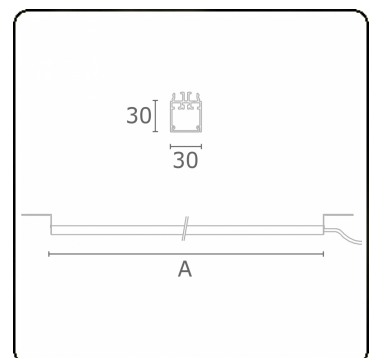

Lichttechnische Daten

CIE Fluxcode	50 80 96 100 67
--------------	-----------------

Abmessungen

A	930 mm
---	--------

ENERGY

Verrijgbaar op aanvraag.

Disponible sur demande.

Available on request.