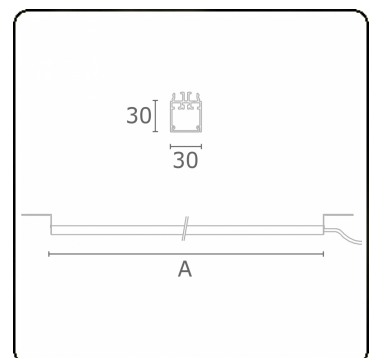

Lichttechnische gegevens

CIE Fluxcode	50 80 96 100 67
--------------	-----------------

Afmetingen

A	930 mm
---	--------

ENERGY

Verrijgbaar op aanvraag.

Disponible sur demande.

Available on request.