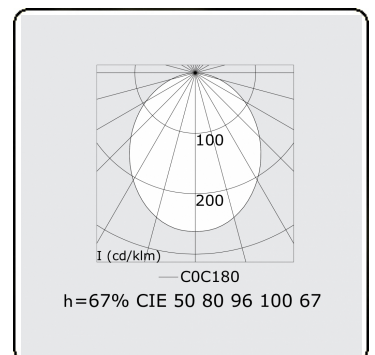

Elektrische Gegevens

Veiligheidsklasse	III
Voeding	24V

Lampgegevens

Lamptype	LED 4000K
Wattage	17,3W
Bruto lichtstroom	1547
Armatuur vermogen	19W
Levensduur LED module	L70/B10 > 50000h
Kleurtolerantie	MacAdam 3
CRI	80

Lichttechnische gegevens

CIE Fluxcode	50 80 96 100 67
--------------	-----------------

Afmetingen

A	930 mm
---	--------

ENERGY

Verrijgbaar op aanvraag.

Disponible sur demande.

Available on request.