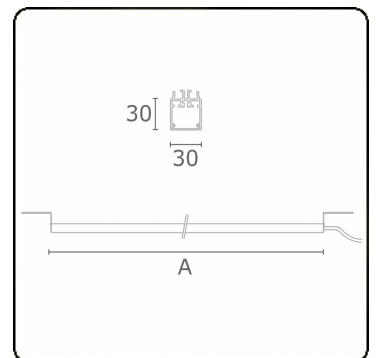

Electric details

Protection class	III
Supply	24V

Lamp details

Lamptype	LED 4000K
Wattage	17,3W
Gross luminous flux	1547
Luminaire power	19W
Lifetime LED module	L70/B10 > 50000h
Color tolerance	MacAdam 3
CRI	80

Photometric details

CIE Fluxcode	50 80 96 100 67
--------------	-----------------

Dimensions

A	930 mm
---	--------

ENERGY

Verrijgbaar op aanvraag.

Disponible sur demande.

Available on request.