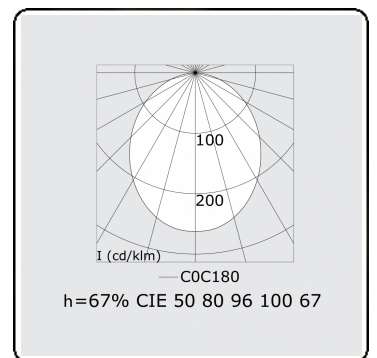

Electric details

Protection class	III
Supply	24V

Lamp details

Lamptype	LED 4000K
Wattage	17,3W
Gross luminous flux	1547
Luminaire power	19W
Lifetime LED module	L70/B10 > 50000h
Color tolerance	MacAdam 3
CRI	80

Photometric details

CIE Fluxcode	50 80 96 100 67
--------------	-----------------

Dimensions

A	930 mm
---	--------

ENERGY

Verrijgbaar op aanvraag.

Disponible sur demande.

Available on request.