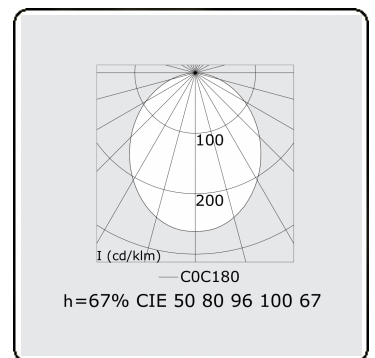

Rekta 30 SAPP - satiniert - IP65 - RAL
35.23000034-9999

Leuchtendaten

Montage	Deckeneinbau
Lichtaustritt	Direkt
Leuchten Abdeckung	satinierte Abdeckung
Schutzgrad	IP 65
Gehäuse	Aluminium
Verarbeitung	RAL Farbe nach Wahl
Prüfzeichen	CE, ISO 9001

Lichttechnische Daten

CIE Fluxcode	50 80 96 100 67
--------------	-----------------

Abmessungen

A	930 mm
---	--------

ENERGY

Verrijgbaar op aanvraag.
Disponible sur demande.
Available on request.
Auf Anfrage.