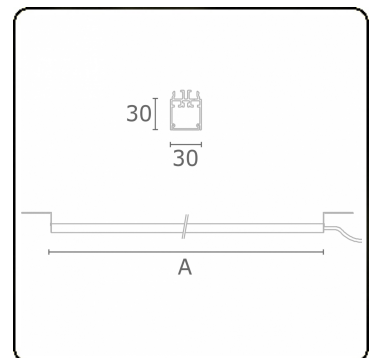

Rekta 30 SAPP - satiniert - IP65 - RAL
35.23000034-9999

Leuchtendaten

Montage	Deckeneinbau
Lichtaustritt	Direkt
Leuchten Abdeckung	satinierte Abdeckung
Schutzgrad	IP 65
Gehäuse	Aluminium
Verarbeitung	RAL Farbe nach Wahl
Prüfzeichen	CE, ISO 9001

Lichttechnische Daten

CIE Fluxcode	50 80 96 100 67
--------------	-----------------

Abmessungen

A	930 mm
---	--------

ENERGY

Verrijgbaar op aanvraag.
Disponible sur demande.
Available on request.
Auf Anfrage.