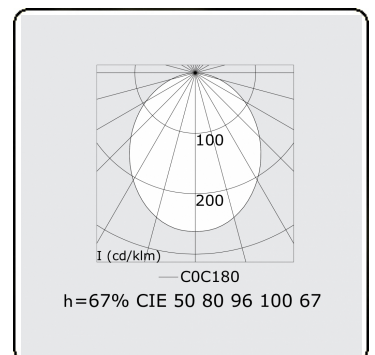

Rekta 30 SAPP - satiniert - IP65 - RAL
35.23000034-9999

Leuchtendaten

Montage	Deckeneinbau
Lichtaustritt	Direkt
Leuchten Abdeckung	satinierte Abdeckung
Schutzgrad	IP 65
Gehäuse	Aluminium
Verarbeitung	RAL Farbe nach Wahl
Prüfzeichen	CE, ISO 9001

Lichttechnische Daten

CIE Fluxcode	50 80 96 100 67
--------------	-----------------

Abmessungen

A	930 mm
---	--------

ENERGY

Verrijgbaar op aanvraag.

Disponible sur demande.

Available on request.