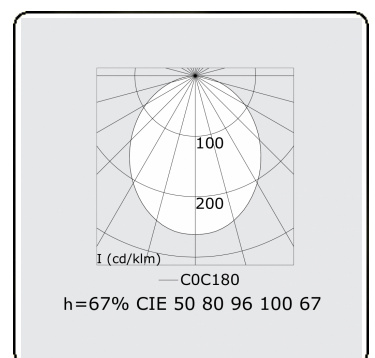

Elektrische Gegevens

| | |
|-------------------|-----|
| Veiligheidsklasse | III |
| Voeding | 24V |

Lampgegevens

| | |
|-----------------------|------------------|
| Lamptype | LED 3000K |
| Wattage | 23,1W |
| Bruto lichtstroom | 2020 |
| Armatuur vermogen | 25,4W |
| Levensduur LED module | L70/B10 > 50000h |
| Kleurtolerantie | MacAdam 3 |
| CRI | 80 |

Lichttechnische gegevens

| | |
|--------------|-----------------|
| CIE Fluxcode | 50 80 96 100 67 |
|--------------|-----------------|

Afmetingen

| | |
|---|---------|
| A | 1230 mm |
|---|---------|

ENERGY