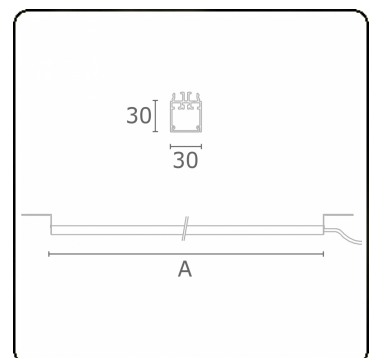

Lichttechnische gegevens

| | |
|--------------|-----------------|
| CIE Fluxcode | 50 80 96 100 67 |
|--------------|-----------------|

Afmetingen

| | |
|---|---------|
| A | 1230 mm |
|---|---------|

ENERGY