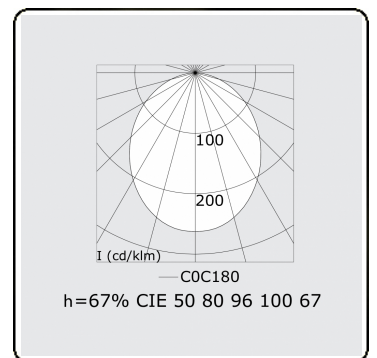

Electric details

Protection class	III
Supply	24V

Lamp details

Lamptype	LED 3000K
Wattage	23,1W
Gross luminous flux	2020
Luminaire power	25,4W
Lifetime LED module	L70/B10 > 50000h
Color tolerance	MacAdam 3
CRI	80

Photometric details

CIE Fluxcode	50 80 96 100 67
--------------	-----------------

Dimensions

A	1230 mm
---	---------

ENERGY

Verkrijgbaar op aanvraag.

Disponible sur demande.

Available on request.