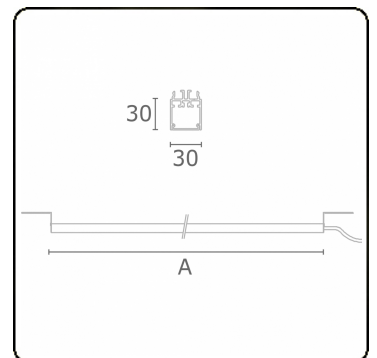

Electric details

Protection class	III
Supply	24V

Lamp details

Lamptype	LED 3000K
Wattage	23,1W
Gross luminous flux	2020
Luminaire power	25,4W
Lifetime LED module	L70/B10 > 50000h
Color tolerance	MacAdam 3
CRI	80

Photometric details

CIE Fluxcode	50 80 96 100 67
--------------	-----------------

Dimensions

A	1230 mm
---	---------

ENERGY

Verkrijgbaar op aanvraag.

Disponible sur demande.

Available on request.