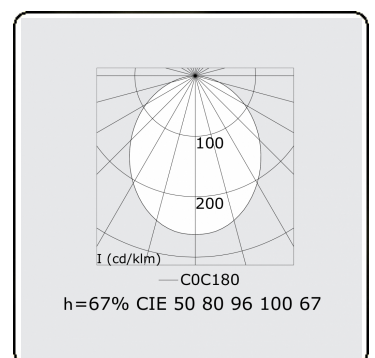

Elektrische Gegevens

Veiligheidsklasse	III
Voeding	24V

Lampgegevens

Lamptype	LED 4000K
Wattage	23,1W
Bruto lichtstroom	2063
Armatuur vermogen	25,4W
Levensduur LED module	L70/B10 > 50000h
Kleurtolerantie	MacAdam 3
CRI	80

Lichttechnische gegevens

CIE Fluxcode	50 80 96 100 67
--------------	-----------------

Afmetingen

A	1230 mm
---	---------

ENERGY

Verrijgbaar op aanvraag.

Disponible sur demande.

Available on request.