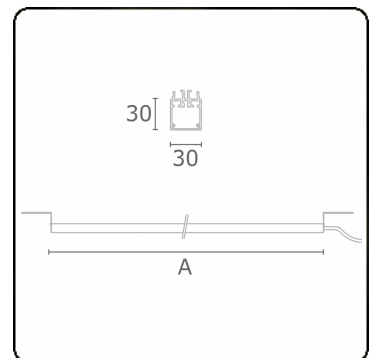

Electric details

Protection class	III
Supply	24V

Lamp details

Lamptype	LED 4000K
Wattage	23,1W
Gross luminous flux	2063
Luminaire power	25,4W
Lifetime LED module	L70/B10 > 50000h
Color tolerance	MacAdam 3
CRI	80

Photometric details

CIE Fluxcode	50 80 96 100 67
--------------	-----------------

Dimensions

A	1230 mm
---	---------

ENERGY

Verrijgbaar op aanvraag.

Disponible sur demande.

Available on request.