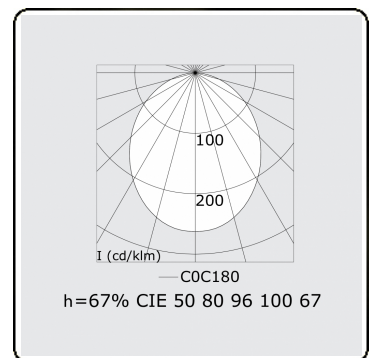

Electric details

Protection class	III
Supply	24V

Lamp details

Lamptype	LED 4000K
Wattage	23,1W
Gross luminous flux	2063
Luminaire power	25,4W
Lifetime LED module	L70/B10 > 50000h
Color tolerance	MacAdam 3
CRI	80

Photometric details

CIE Fluxcode	50 80 96 100 67
--------------	-----------------

Dimensions

A	1230 mm
---	---------

ENERGY

Verrijgbaar op aanvraag.

Disponible sur demande.

Available on request.