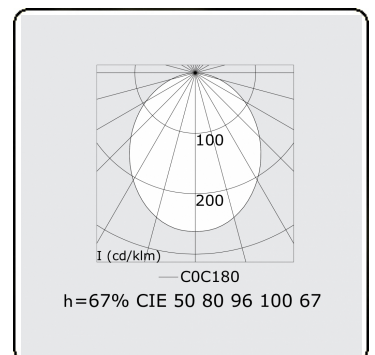

Rekta 30 SAPP - satiniert - IP65 - RAL
35.23000044-9999

Leuchtendaten

Montage	Deckeneinbau
Lichtaustritt	Direkt
Leuchten Abdeckung	satinierte Abdeckung
Schutzgrad	IP 65
Gehäuse	Aluminium
Verarbeitung	RAL Farbe nach Wahl
Prüfzeichen	CE, ISO 9001

Lichttechnische Daten

CIE Fluxcode	50 80 96 100 67
--------------	-----------------

Abmessungen

A	1230 mm
---	---------

ENERGY

Verrijgbaar op aanvraag.
Disponible sur demande.
Available on request.
Auf Anfrage.