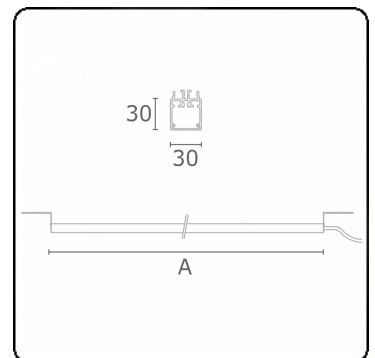

Rekta 30 SAPP - satiniert - IP65 - RAL
35.23000044-9999

Leuchtendaten

Montage	Deckeneinbau
Lichtaustritt	Direkt
Leuchten Abdeckung	satinierte Abdeckung
Schutzgrad	IP 65
Gehäuse	Aluminium
Verarbeitung	RAL Farbe nach Wahl
Prüfzeichen	CE, ISO 9001

Lichttechnische Daten

CIE Fluxcode	50 80 96 100 67
--------------	-----------------

Abmessungen

A	1230 mm
---	---------

ENERGY

Verrijgbaar op aanvraag.
Disponible sur demande.
Available on request.
Auf Anfrage.