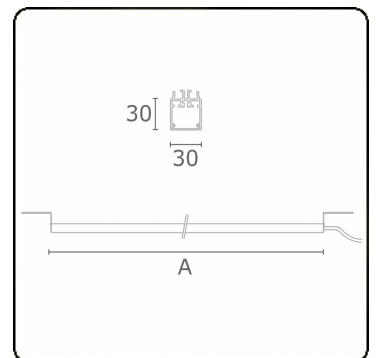

Lichttechnische Daten

CIE Fluxcode	50 80 96 100 67
--------------	-----------------

Abmessungen

A	1230 mm
---	---------

ENERGY

Verrijgbaar op aanvraag.
Disponible sur demande.
Available on request.
Auf Anfrage.