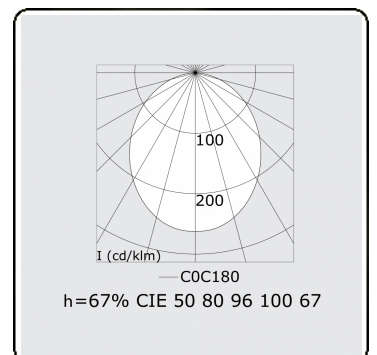

Rekta 30 SAPP - satiniert - IP65 - RAL
35.23000044-9999

Leuchtendaten

Montage	Deckeneinbau
Lichtaustritt	Direkt
Leuchten Abdeckung	satinierte Abdeckung
Schutzgrad	IP 65
Gehäuse	Aluminium
Verarbeitung	RAL Farbe nach Wahl
Prüfzeichen	CE, ISO 9001

Lichttechnische Daten

CIE Fluxcode	50 80 96 100 67
--------------	-----------------

Abmessungen

A	1230 mm
---	---------

ENERGY

Verrijgbaar op aanvraag.
Disponible sur demande.
Available on request.
Auf Anfrage.