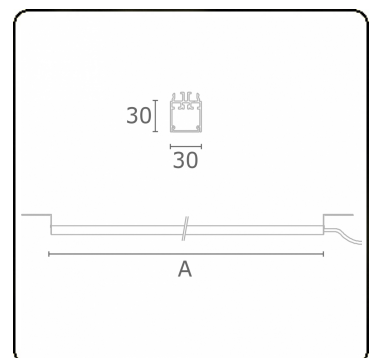

Lichttechnische gegevens

CIE Fluxcode	50 80 96 100 67
--------------	-----------------

Afmetingen

A	1530 mm
---	---------

ENERGY

Verrijgbaar op aanvraag.

Disponible sur demande.

Available on request.