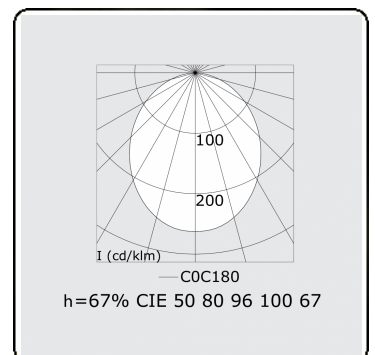

Elektrische Gegevens

Veiligheidsklasse	III
Voeding	24V

Lampgegevens

Lamptype	LED 3000K
Wattage	28,8W
Bruto lichtstroom	2525
Armatuur vermogen	31,7W
Levensduur LED module	L70/B10 > 50000h
Kleurtolerantie	MacAdam 3
CRI	80

Lichttechnische gegevens

CIE Fluxcode	50 80 96 100 67
--------------	-----------------

Afmetingen

A	1530 mm
---	---------

ENERGY

Verrijgbaar op aanvraag.

Disponible sur demande.

Available on request.