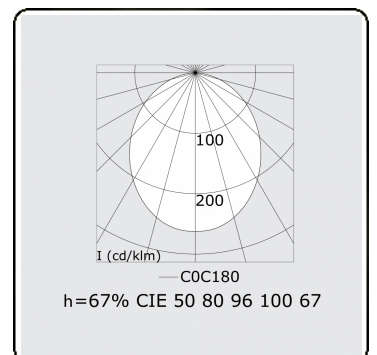

**Electric details**

Protection class	III
Supply	24V

**Lamp details**

Lamptype	LED 3000K
Wattage	28,8W
Gross luminous flux	2525
Luminaire power	31,7W
Lifetime LED module	L70/B10 > 50000h
Color tolerance	MacAdam 3
CRI	80

**Photometric details**

CIE Fluxcode	50 80 96 100 67
--------------	-----------------

**Dimensions**

A	1530 mm
---	---------

**ENERGY**

Verrijgbaar op aanvraag.

Disponible sur demande.

Available on request.