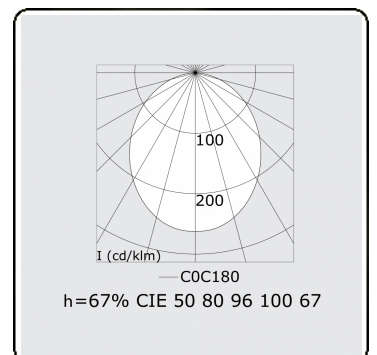

Electric details

Protection class	III
Supply	24V

Lamp details

Lamptype	LED 3000K
Wattage	28,8W
Gross luminous flux	2525
Luminaire power	31,7W
Lifetime LED module	L70/B10 > 50000h
Color tolerance	MacAdam 3
CRI	80

Photometric details

CIE Fluxcode	50 80 96 100 67
--------------	-----------------

Dimensions

A	1530 mm
---	---------

ENERGY

Verrijgbaar op aanvraag.

Disponible sur demande.

Available on request.