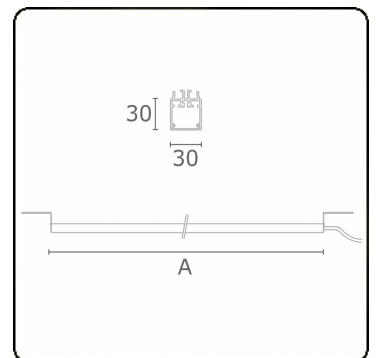

Electric details

Protection class	III
Supply	24V

Lamp details

Lamptype	LED 3000K
Wattage	28,8W
Gross luminous flux	2525
Luminaire power	31,7W
Lifetime LED module	L70/B10 > 50000h
Color tolerance	MacAdam 3
CRI	80

Photometric details

CIE Fluxcode	50 80 96 100 67
--------------	-----------------

Dimensions

A	1530 mm
---	---------

ENERGY

Verrijgbaar op aanvraag.

Disponible sur demande.

Available on request.