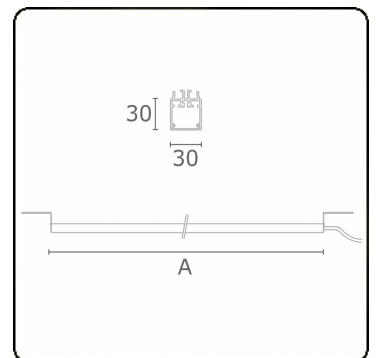

**Electric details**

Protection class	III
Supply	24V

**Lamp details**

Lamptype	LED 3000K
Wattage	28,8W
Gross luminous flux	2525
Luminaire power	31,7W
Lifetime LED module	L70/B10 > 50000h
Color tolerance	MacAdam 3
CRI	80

**Photometric details**

CIE Fluxcode	50 80 96 100 67
--------------	-----------------

**Dimensions**

A	1530 mm
---	---------

**ENERGY**

Verrijgbaar op aanvraag.

Disponible sur demande.

Available on request.