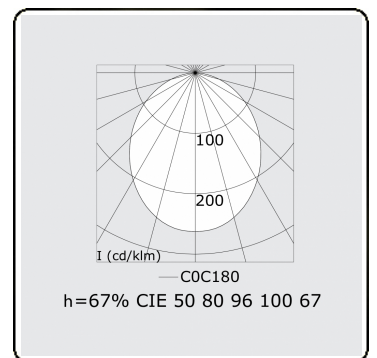

Rekta 30 SAPP - satiniert - IP65 - RAL
35.23000053-9999

Leuchtendaten

Montage	Deckeneinbau
Lichtaustritt	Direkt
Leuchten Abdeckung	satinierte Abdeckung
Schutzgrad	IP 65
Gehäuse	Aluminium
Verarbeitung	RAL Farbe nach Wahl
Prüfzeichen	CE, ISO 9001

Lichttechnische Daten

CIE Fluxcode	50 80 96 100 67
--------------	-----------------

Abmessungen

A	1530 mm
---	---------

ENERGY

Verrijgbaar op aanvraag.
Disponible sur demande.
Available on request.
Auf Anfrage.