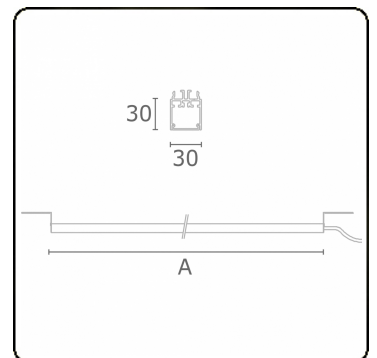

Lichttechnische Daten

CIE Fluxcode	50 80 96 100 67
--------------	-----------------

Abmessungen

A	1530 mm
---	---------

ENERGY

Verrijgbaar op aanvraag.
Disponible sur demande.
Available on request.
Auf Anfrage.