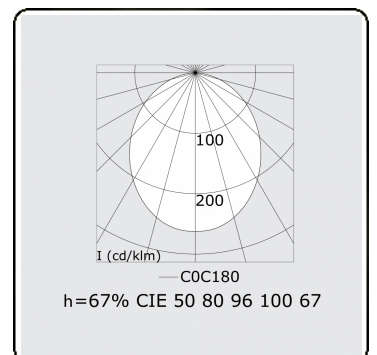

Electric details

Protection class	III
Supply	24V

Lamp details

Lamptype	LED 4000K
Wattage	28,8W
Gross luminous flux	2579
Luminaire power	31,7W
Lifetime LED module	L70/B10 > 50000h
Color tolerance	MacAdam 3
CRI	80

Photometric details

CIE Fluxcode	50 80 96 100 67
--------------	-----------------

Dimensions

A	1530 mm
---	---------

ENERGY

Verrijgbaar op aanvraag.

Disponible sur demande.

Available on request.