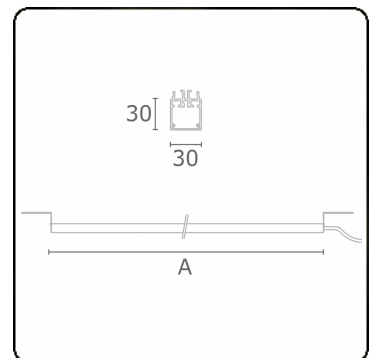

Rekta 30 SAPP - satiniert - IP65 - RAL
35.23000054-9999

Leuchtendaten

Montage	Deckeneinbau
Lichtaustritt	Direkt
Leuchten Abdeckung	satinierte Abdeckung
Schutzgrad	IP 65
Gehäuse	Aluminium
Verarbeitung	RAL Farbe nach Wahl
Prüfzeichen	CE, ISO 9001

Lichttechnische Daten

CIE Fluxcode	50 80 96 100 67
--------------	-----------------

Abmessungen

A	1530 mm
---	---------

ENERGY

Verrijgbaar op aanvraag.

Disponible sur demande.

Available on request.