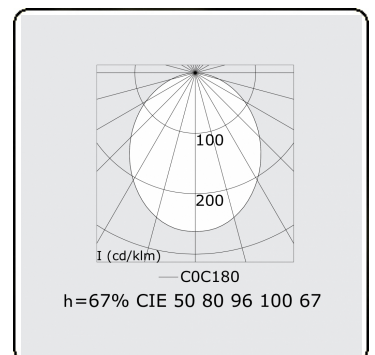

Rekta 30 SAPP - satiniert - IP65 - RAL
35.23000054-9999

Leuchtendaten

Montage	Deckeneinbau
Lichtaustritt	Direkt
Leuchten Abdeckung	satinierte Abdeckung
Schutzgrad	IP 65
Gehäuse	Aluminium
Verarbeitung	RAL Farbe nach Wahl
Prüfzeichen	CE, ISO 9001

Lichttechnische Daten

CIE Fluxcode	50 80 96 100 67
--------------	-----------------

Abmessungen

A	1530 mm
---	---------

ENERGY

Verrijgbaar op aanvraag.

Disponible sur demande.

Available on request.