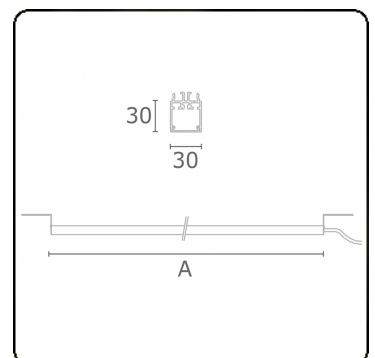

Lichttechnische Daten

CIE Fluxcode	50 80 96 100 67
--------------	-----------------

Abmessungen

A	1530 mm
---	---------

ENERGY

Verrijgbaar op aanvraag.

Disponible sur demande.

Available on request.