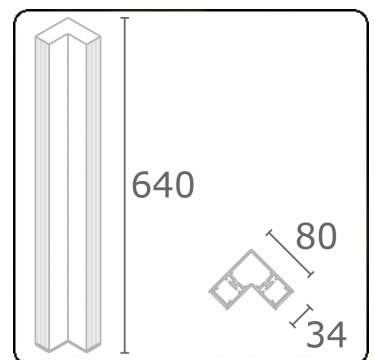

Nio 1
35.44160003-7916

Armatuurgegevens

Montage	Grond
Lichtuittreding	Direct-Indirect
Afscherming	satiné plexi - wit geribd
Beschermingsgraad	IP 65
Behuizing	Aluminium
Afwerking	RAL 7016 antraciet structuur
Keurmerken	CE, ISO 9001

Elektrische Gegevens

Veiligheidsklasse	I
Voeding	230V
Voorschakelapparaat	Voeding 24V DC

Lampgegevens

Lamptype	LED 3000K
Wattage	11,6W
Bruto lichtstroom	2 x 1010
Armatuur vermogen	25,6W
Aantal	2
Levensduur LED module	L70/B10 > 50000h
Kleurtolerantie	MacAdam 3
CRI	80

Lichttechnische gegevens

CIE Fluxcode	50 80 96 100 48
CIE Fluxcode Indirect	50 80 96 100 48

ENERGY

A →
B → Verrijgbaar op aanvraag.
C → Disponible sur demande.
D → Available on request.
E →
F → Auf Anfrage.
G →

WXYZ
kWh/1000h

MULTILINE® 2019/2015