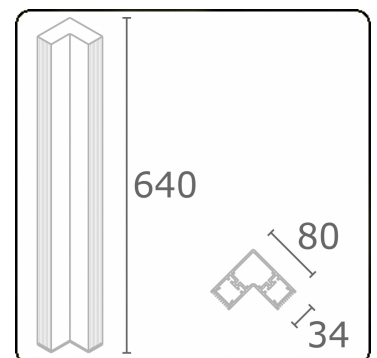

Nio 1
35.44170003-7916

Armatuurgegevens

Montage	Grond
Lichtuittreding	Direct-Indirect
Afscherming	satiné plexi - zwart geribd satiné plexi - wit geribd
Beschermingsgraad	IP 65
Behuizing	Aluminium
Afwerking	RAL 7016 antraciet structuur
Keurmerken	CE, ISO 9001

Elektrische Gegevens

Veiligheidsklasse	I
Voeding	230V
Voorschakelapparaat	Voeding 24V DC

Lampgegevens

Lamptype	LED 3000K
Wattage	11,6W
Bruto lichtstroom	2 x 1010
Armatuur vermogen	25,6W
Aantal	2
Levensduur LED module	L70/B10 > 50000h
Kleurtolerantie	MacAdam 3
CRI	80

Lichttechnische gegevens

CIE Fluxcode	68 90 98 100 9
CIE Fluxcode Indirect	50 80 96 100 48

ENERGY

A
Verkrijgbaar op aanvraag.
B
Disponible sur demande.
C
D
Available on request.
E
F
Auf Anfrage.
G

WXYZ
kWh/1000h

MULTILINE® 2019/2015