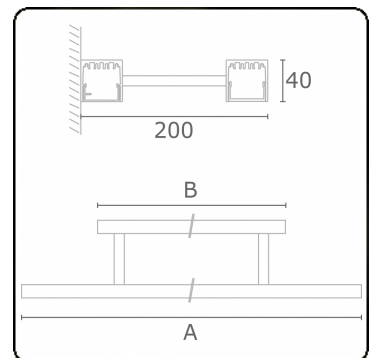

Lichttechnische gegevens

UGR	>19
CIE Fluxcode	49 80 96 100 66

Afmetingen

A	594 mm
B	594 mm

ENERGY

Verrijgbaar op aanvraag.

Disponible sur demande.

Available on request.