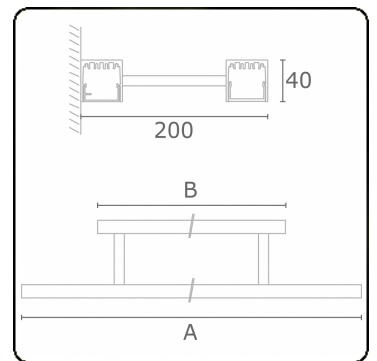

**Electric details**

Protection class	I
Supply	230V
Control gear box	Current driver

**Lamp details**

Lamptype	LED 3000K
Wattage	3,2W
Gross luminous flux	1920
Luminaire power	10,6W
Number	3
Lifetime LED module	L80/B10 > 72000h
Color tolerance	MacAdam 3
CRI	80

**Photometric details**

UGR	>19
CIE Fluxcode	49 80 96 100 66

**Dimensions**

A	874 mm
B	700 mm

**ENERGY**

Verrijgbaar op aanvraag.

Disponible sur demande.

Available on request.