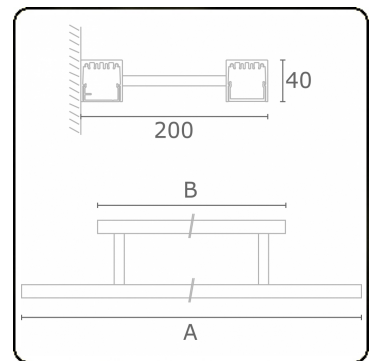

Lichttechnische gegevens

UGR	>19
CIE Fluxcode	49 80 96 100 66

Afmetingen

A	874 mm
B	700 mm

ENERGY

Verrijgbaar op aanvraag.

Disponible sur demande.

Available on request.