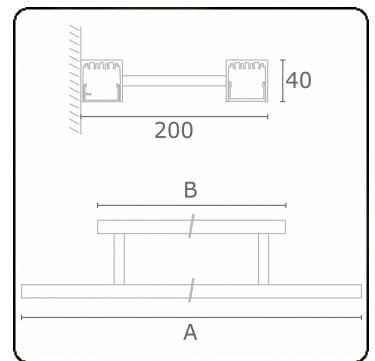

**Electric details**

Protection class	I
Supply	230V
Control gear box	Current driver

**Lamp details**

Lamptype	LED 3000K
Wattage	3,2W
Gross luminous flux	2560
Luminaire power	14,1W
Number	4
Lifetime LED module	L80/B10 > 72000h
Color tolerance	MacAdam 3
CRI	80

**Photometric details**

UGR	>19
CIE Fluxcode	49 80 96 100 66

**Dimensions**

A	1154 mm
B	700 mm

**ENERGY**

Verrijgbaar op aanvraag.

Disponible sur demande.

Available on request.