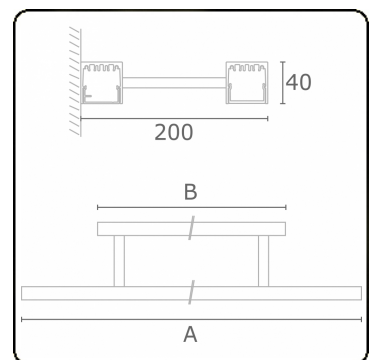

Lichttechnische gegevens

UGR	>19
CIE Fluxcode	49 80 96 100 66

Afmetingen

A	1154 mm
B	700 mm

ENERGY

Verrijgbaar op aanvraag.

Disponible sur demande.

Available on request.