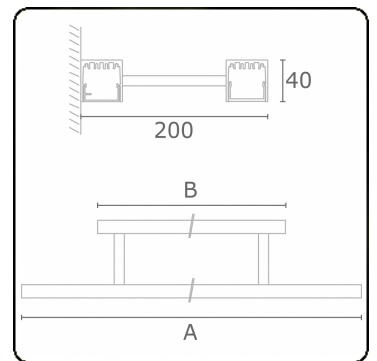

Electric details

Protection class	I
Supply	230V
Control gear box	Current driver DALI/TD

Lamp details

Lamptype	LED 3000K
Wattage	3,2W
Gross luminous flux	1280
Luminaire power	7W
Number	2
Lifetime LED module	L80/B10 > 72000h
Color tolerance	MacAdam 3
CRI	80

Photometric details

UGR	>19
CIE Fluxcode	49 80 96 100 66

Dimensions

A	594 mm
B	594 mm

ENERGY

Verrijgbaar op aanvraag.

Disponible sur demande.

Available on request.