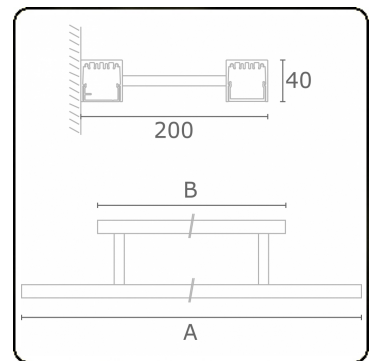

**Electric details**

Protection class	I
Supply	230V
Control gear box	Current driver DALI/TD

**Lamp details**

Lamptype	LED 3000K
Wattage	3,2W
Gross luminous flux	1280
Luminaire power	7W
Number	2
Lifetime LED module	L80/B10 > 72000h
Color tolerance	MacAdam 3
CRI	80

**Photometric details**

UGR	>19
CIE Fluxcode	49 80 96 100 66

**Dimensions**

A	594 mm
B	594 mm

**ENERGY**

Verrijgbaar op aanvraag.

Disponible sur demande.

Available on request.