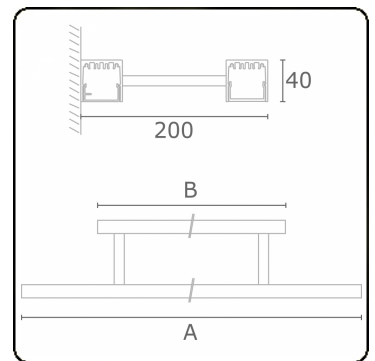

Lichttechnische gegevens

UGR	>19
CIE Fluxcode	49 80 96 100 66

Afmetingen

A	594 mm
B	594 mm

ENERGY

Verrijgbaar op aanvraag.

Disponible sur demande.

Available on request.

Auf Anfrage.

WXYZ
kWh/1000h

MULTILINE®

2019/2015