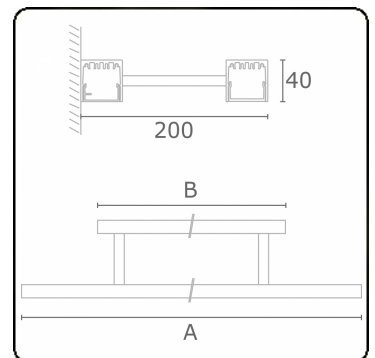

Lichttechnische gegevens

UGR	>19
CIE Fluxcode	49 80 96 100 66

Afmetingen

A	874 mm
B	700 mm

ENERGY

Verrijgbaar op aanvraag.

Disponible sur demande.

Available on request.